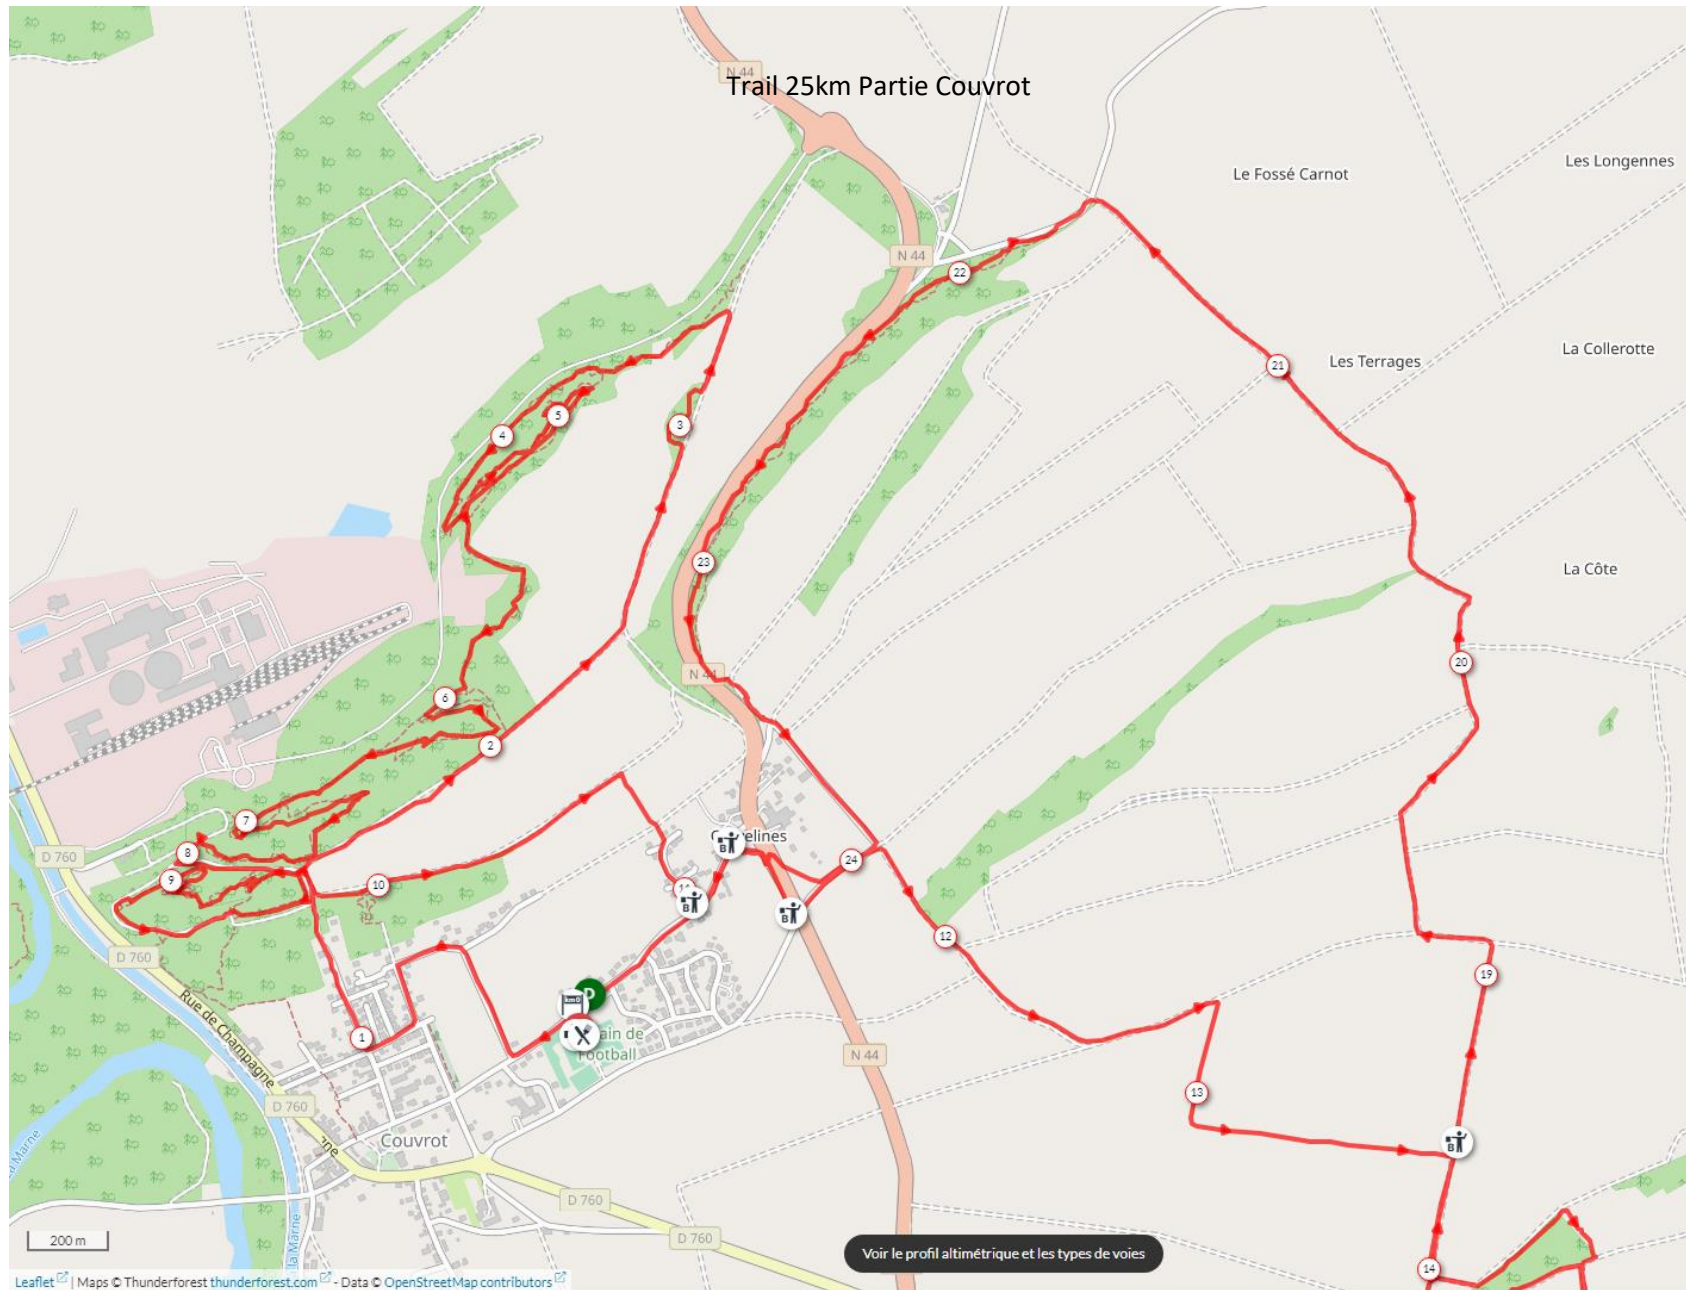

Trail 25km Partie Couvrot

Trail 25km Partie Vitry en Perthois